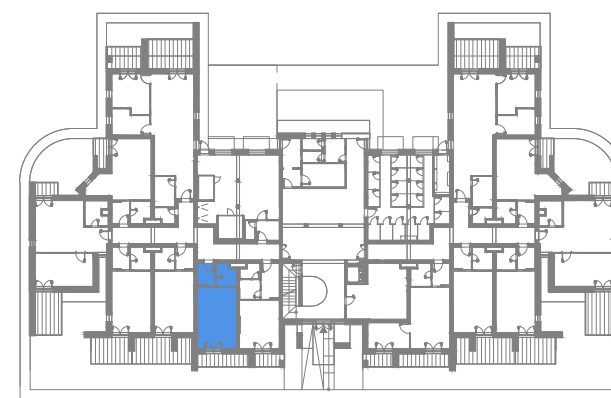

APARTMÁN 1A / APARTMENT 1A

1 izbový apar. / 1 rooms apar.

1. vstupná predsieň	/lobby	3,56 m ²
2. kúpeľňa	/bathroom	3,65 m ²
3. izba	/room	20,65 m ²
4. terasa	/terrace	6,22 m ²
CELKOVÁ PLOCHA	/TOTAL	27,86 m²

schéma pôdorysu 1. NP
/ scheme of the first floor

0 1 2 3 4 5 6 M 1:100

pôdorys je spracovaný na marketingové účely | zariadenie predmetov a ich rozmiestnenie má len ilustračný charakter
floor plan is processed for marketing purposes | furniture and its placement is only for illustration