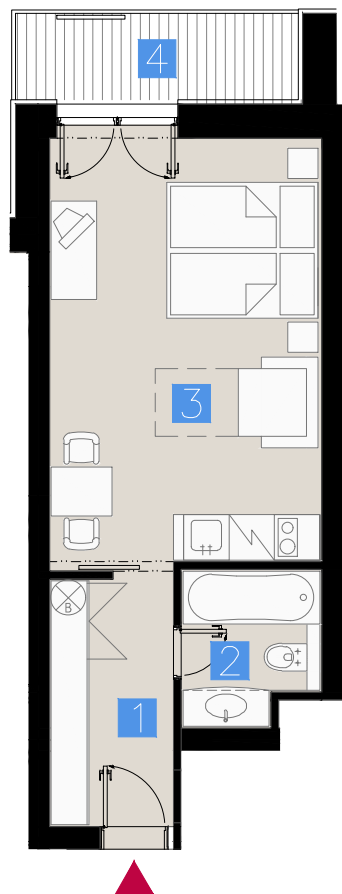

APARTMÁN 2J / APARTMENT 2J

1 izbový apar. / 1 rooms apar.

1. vstupná predsieň	/lobby	5,69 m ²
2. kúpeľňa	/bathroom	3,65 m ²
3. izba	/room	20,65 m ²
4. terasa	/terrace	5,09 m ²
CELKOVÁ PLOCHA	/TOTAL	29,99 m²

0 1 2 3 4 5 6 M 1:100

pôdorys je spracovaný na marketingové účely | zariadenie predmetov a ich rozmiestnenie má len ilustračný charakter
floor plan is processed for marketing purposes | furniture and its placement is only for illustration

schéma pôdorysu 2. NP
/ scheme of the second floor