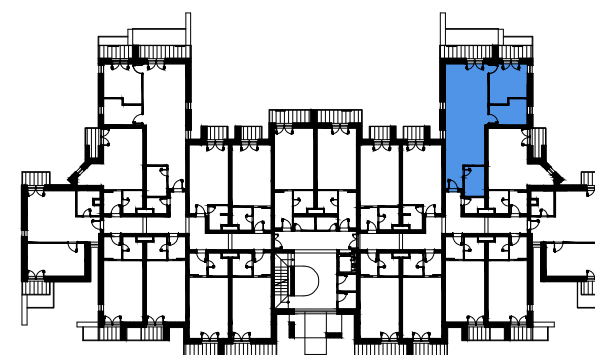

APARTMÁN 2N / APARTMENT 2N

3 izbový apar. / 3 rooms apar.

1. vstupná predsieň	/lobby	3,70 m ²
2. kúpeľňa	/bathroom	5,50 m ²
3. izba	/room	37,69 m ²
4. spálňa	/bedroom	12,75 m ²
5. spálňa	/bedroom	7,29 m ²
6. terasa	/terrace	3,95 m ²
7. terasa	/terrace	5,90 m ²

CELKOVÁ PLOCHA /TOTAL 66,94 m²

schéma pôdorysu 3. NP
/ scheme of the third floor

0 1 2 3 4 5 6 M 1:100

pôdorys je spracovaný na marketingové účely | zariadenie predmety a ich rozmiestnenie má len ilustračný charakter
floor plan is processed for marketing purposes | furniture and its placement is only for illustration