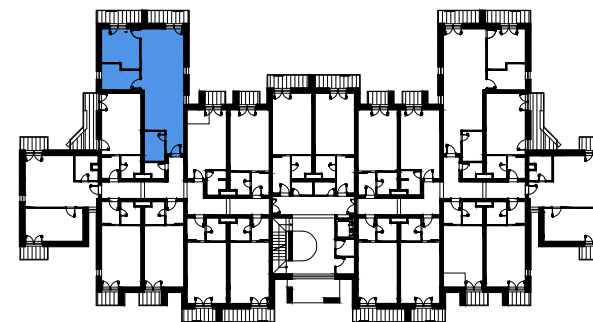

APARTMÁN 3G / APARTMENT 3G 3 izbový apar. / 3 rooms apar.

1. vstupná predsieň	/lobby	3,70 m ²
2. kúpeľňa	/bathroom	5,50 m ²
3. izba	/room	37,69 m ²
4. spálňa	/bedroom	12,75 m ²
5. spálňa	/bedroom	7,29 m ²
6. terasa	/terrace	5,10 m ²
7. terasa	/terrace	4,75 m ²

CELKOVÁ PLOCHA /TOTAL 66,94 m²

schéma pôdorysu 3. NP
 / scheme of the third floor

pôdorys je spracovaný na marketingové účely | zariadenie predmety a ich rozmiestnenie má len ilustračný charakter
 floor plan is processed for marketing purposes | furniture and its placement is only for illustration