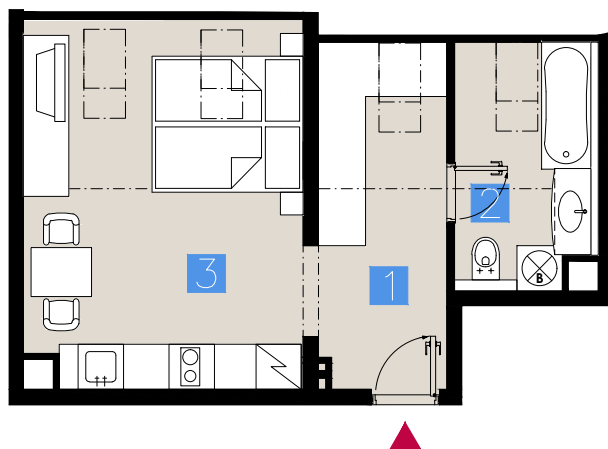

APARTMÁN 4 D / APARTMENT 4 D

1 izbový apar. / 1 rooms apar.

1. vstupná predsieň	/lobby	8,30 m ²
2. kúpeľňa	/bathroom	6,03 m ²
3. izba	/room	17,39 m ²

CELKOVÁ PLOCHA /TOTAL 31,72 m²

schéma pôdorysu 4. NP
/ scheme of the fourth floor

pôdorys je spracovaný na marketingové účely | zariadenie predmety a ich rozmiestnenie má len ilustračný charakter
floor plan is processed for marketing purposes | furniture and its placement is only for illustration