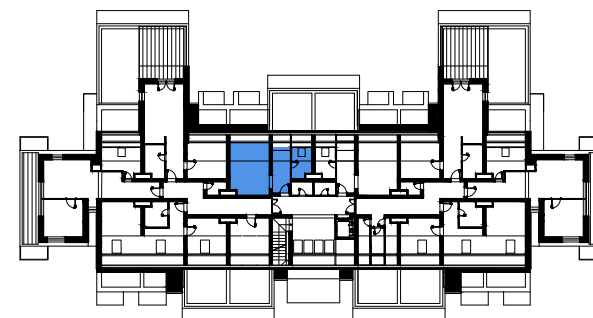

APARTMÁN 4 D / APARTMENT 4 D

1 izbový apar. / 1 rooms apar.

1. vstupná predsieň	/lobby	8,30 m ²
2. kúpeľňa	/bathroom	6,03 m ²
3. izba	/room	17,39 m ²

CELKOVÁ PLOCHA /TOTAL 31,72 m²

schéma pôdorysu 4. NP
/ scheme of the fourth floor

pôdorys je spracovaný na marketingové účely | zariadenie predmety a ich rozmiestnenie má len ilustračný charakter
floor plan is processed for marketing purposes | furniture and its placement is only for illustration