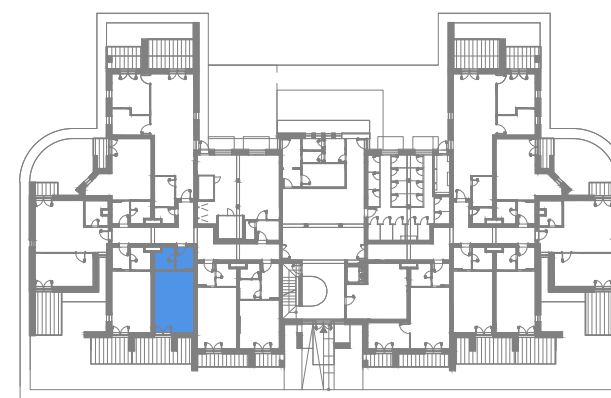

APARTMÁN 1B / APARTMENT 1B

1 izbový apar. / 1 rooms apar.

1. vstupná predsieň	/lobby	3,56 m ²
2. kúpeľňa	/bathroom	3,65 m ²
3. izba	/room	20,65 m ²
4. terasa	/terrace	12,97 m ²
CELKOVÁ PLOCHA	/TOTAL	27,86 m²

schéma pôdorysu 1. NP
/ scheme of the first floor

0 1 2 3 4 5 6 M 1:100

pôdorys je spracovaný na marketingové účely | zariadenie predmety a ich rozmiestnenie má len ilustračný charakter
floor plan is processed for marketing purposes | furniture and its placement is only for illustration