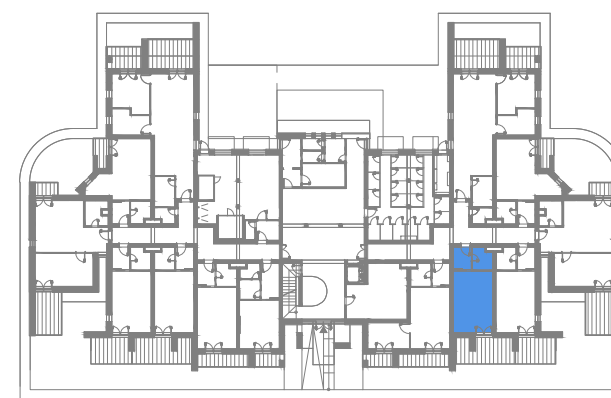

APARTMÁN 1K / APARTMENT 1K

1 izbový apar. / 1 rooms apar.

1. vstupná predsieň	/lobby	3,56 m ²
2. kúpeľňa	/bathroom	3,65 m ²
3. izba	/room	20,65 m ²
4. terasa	/terrace	12,97 m ²
CELKOVÁ PLOCHA	/TOTAL	27,86 m²

schéma pôdorysu 1. NP
/ scheme of the first floor

0 1 2 3 4 5 6 M 1:100

pôdorys je spracovaný na marketingové účely | zariadenie predmety a ich rozmiestnenie má len ilustračný charakter
floor plan is processed for marketing purposes | furniture and its placement is only for illustration