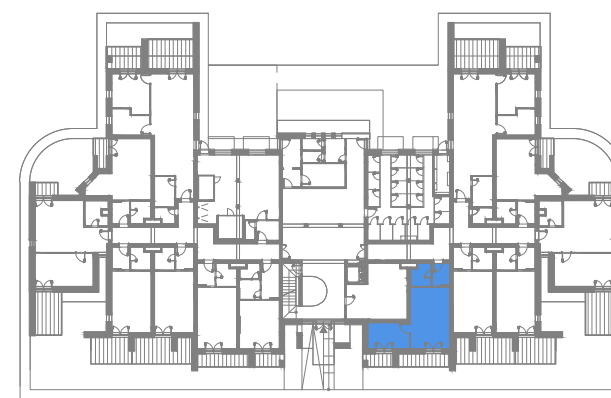

# APARTMÁN 1 L / APARTMENT 1 L

2 izbový apar. / 2 rooms apar.

1. vstupná predsieň	/lobby	3,56 m <sup>2</sup>
2. kúpeľňa	/bathroom	3,65 m <sup>2</sup>
3. izba	/room	20,65 m <sup>2</sup>
4. spáľňa	/bedroom	9,40 m <sup>2</sup>

5. terasa	/terrace	3,46 m <sup>2</sup>
6. terasa	/terrace	6,22 m <sup>2</sup>

**CELKOVÁ PLOCHA** /TOTAL 37,26 m<sup>2</sup>

schéma pôdorysu 1. NP  
/ scheme of the first floor

0 1 2 3 4 5 6 M 1:100

pôdorys je spracovaný na marketingové účely | zariadenie predmetov a ich rozmiestnenie má len ilustračný charakter  
floor plan is processed for marketing purposes | furniture and its placement is only for illustration