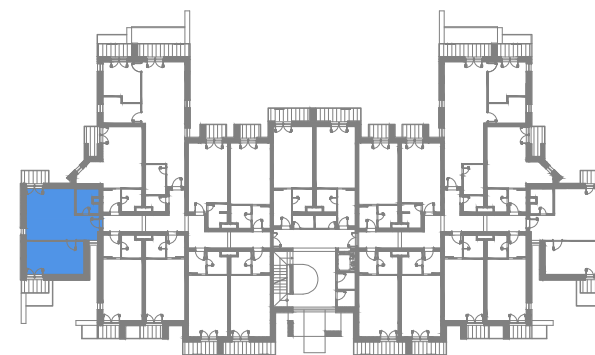

A P A R T M Á N 2 E / A P A R T M E N T 2 E

2 izbový apar. / 2 rooms apar.

1. vstupná predsieň	/lobby	5,33 m ²
2. kúpeľňa	/bathroom	4,66 m ²
3. spálňa	/bedroom	16,31 m ²
4. izba	/room	21,33 m ²
5. terasa	/terrace	3,47 m ²
6. terasa	/terrace	3,47 m ²

CELKOVÁ PLOCHA /TOTAL 47,63 m²

schéma pôdorysu 2. NP
/ scheme of the second floor

0 1 2 3 4 5 6 M 1:100

pôdorys je spracovaný na marketingové účely | zariadenie predmetov a ich rozmiestnenie má len ilustračný charakter
floor plan is processed for marketing purposes | furniture and its placement is only for illustration