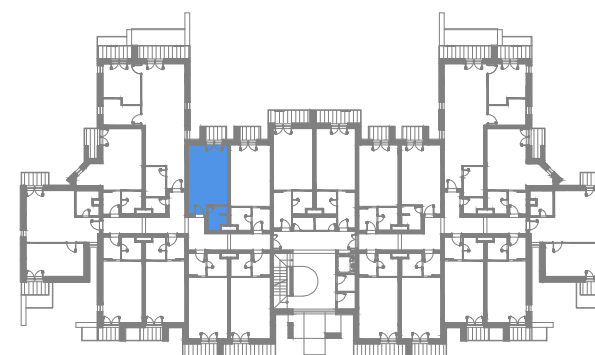

# APARTMÁN 2H / APARTMENT 2H

1 izbový apar. / 1 rooms apar.

1. izba /room 21,63 m<sup>2</sup>

2. kúpeľňa /bathroom 3,67 m<sup>2</sup>

3. terasa /terrace 2,72 m<sup>2</sup>

**CELKOVÁ PLOCHA /TOTAL 25,30 m<sup>2</sup>**

schéma pôdorysu 2. NP  
/ scheme of the second floor

0 1 2 3 4 5 6 M 1:100

pôdorys je spracovaný na marketingové účely | zariadenie predmety a ich rozmiestnenie má len ilustračný charakter  
floor plan is processed for marketing purposes | furniture and its placement is only for illustration