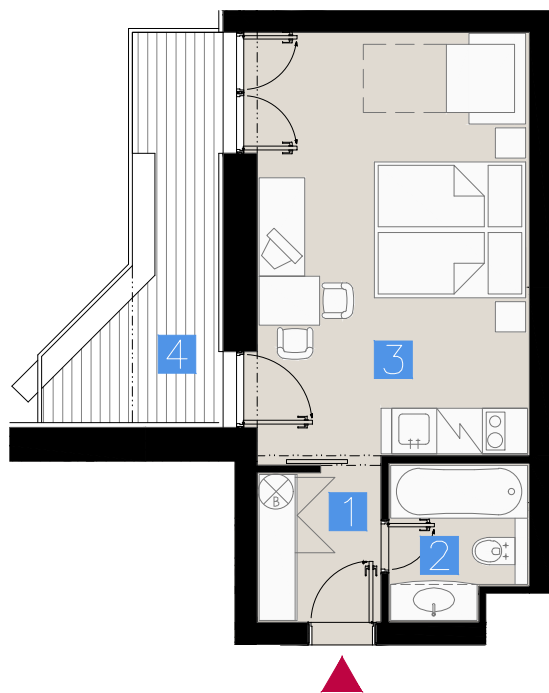

APARTMÁN 3 F / APARTMENT 3 F

1 izbový apar. / 1 rooms apar.

1. vstupná predsieň	/lobby	3,56 m ²
2. kúpeľňa	/bathroom	3,65 m ²
3. izba	/room	20,82 m ²
4. terasa	/terrace	8,92 m ²
CELKOVÁ PLOCHA	/TOTAL	28,03 m²

schéma pôdorysu 3.NP
/ scheme of the third floor

0 1 2 3 4 5 6 M 1:100

pôdorys je spracovaný na marketingové účely | zariadenie predmetov a ich rozmiestnenie má len ilustračný charakter
floor plan is processed for marketing purposes | furniture and its placement is only for illustration