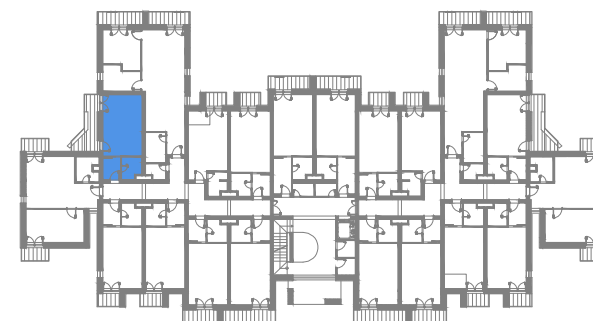

APARTMÁN 3 F / APARTMENT 3 F

1 izbový apar. / 1 rooms apar.

1. vstupná predsieň	/lobby	3,56 m ²
2. kúpeľňa	/bathroom	3,65 m ²
3. izba	/room	20,82 m ²
4. terasa	/terrace	8,92 m ²
CELKOVÁ PLOCHA	/TOTAL	28,03 m²

schéma pôdorysu 3.NP
/ scheme of the third floor

0 1 2 3 4 5 6 M 1:100

pôdorys je spracovaný na marketingové účely | zariadenie predmetov a ich rozmiestnenie má len ilustračný charakter
floor plan is processed for marketing purposes | furniture and its placement is only for illustration