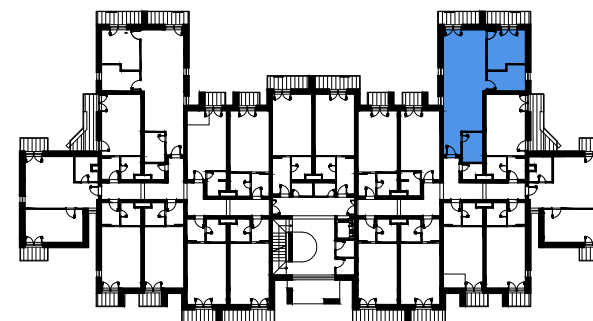

APARTMÁN 3N / APARTMENT 3N

3 izbový apar. / 3 rooms apar.

1. vstupná predsieň	/lobby	3,70 m ²
2. kúpeľňa	/bathroom	5,50 m ²
3. izba	/room	37,69 m ²
4. spálňa	/bedroom	12,75 m ²
5. spálňa	/bedroom	7,29 m ²
6. terasa	/terrace	4,75 m ²
7. terasa	/terrace	5,10 m ²

CELKOVÁ PLOCHA /TOTAL 66,94 m²

schéma pôdorysu 3. NP
/ scheme of the third floor

0 1 2 3 4 5 6 M 1:100

pôdorys je spracovaný na marketingové účely | zariadenie predmety a ich rozmiestnenie má len ilustračný charakter
floor plan is processed for marketing purposes | furniture and its placement is only for illustration